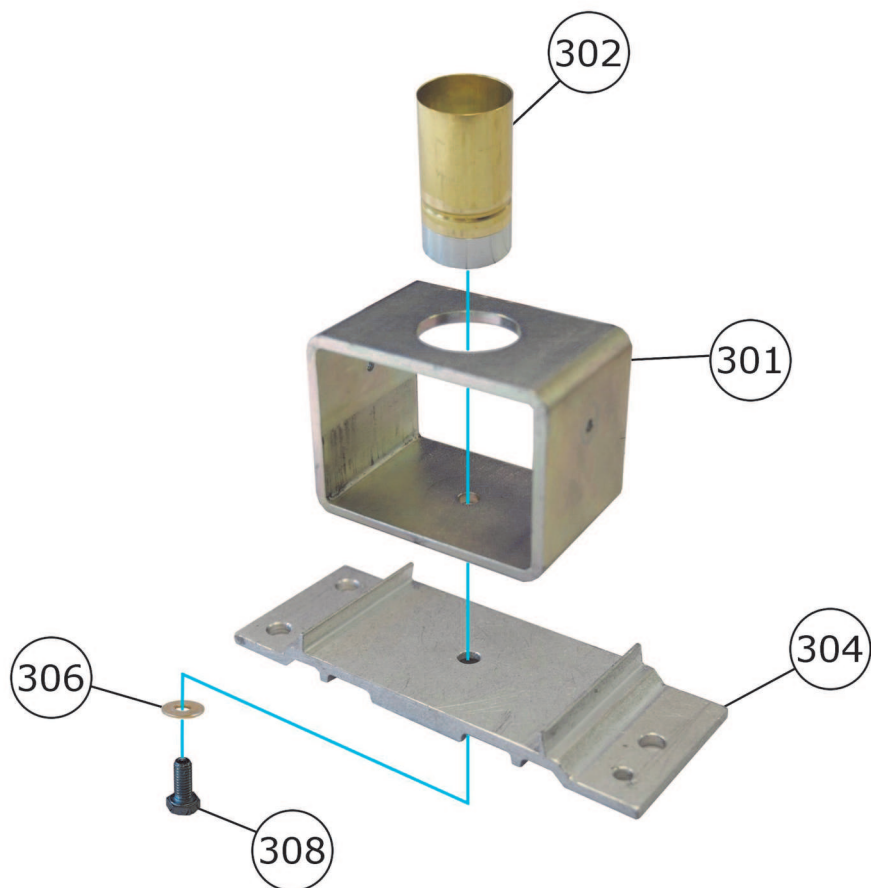

## Tavola 1 - Table 1

#	Descrizione - Description	PN	QTY
200	Caminetto LTC 250 - Arc chute — ceramic	864025100	1
	Caminetto LTC 250 - Arc chute — plastic	8640250	
108	Vite M4X12 - Screw M4X12	0510029	2
109	Rosetta piana D.4X9X0,8 - Flat washer D.4X9X0,8	0590005	2
110	Rosetta di sicurezza D.4 SCHNORR - Lock washer D.4 SCHNORR	0594006	2
303	Nucleo mobile - Coil's core	0219399	1
403	Vite croce M3X16 - Philip's head screw M3X16	0513032	2
405	Rosetta di sicurezza D.3 SCHNORR - Lock washer D.3 SCHNORR	0594004	4
453	Dado M3 - Nutt M3	0580030	4
454	Rosetta piana D.3X9 - Flat washer D.3X9	0590027	4
455	Vite croce M3X10 - Philip's head screw M3X10	0513029	2
	Polo - Pole	862251001	1

## Tavola 2 - Table 2

#	Descrizione - Description	PN	QTY
302	Nucleo - Core	0219397	1
301	Base bobina - Coil base	0119037	1
304	Base - Base	0229459	1
306	Rosetta di sicurezza - Lock washer	0594008	1
308	Vite - Screw	0500079	1

## 1 NO + 1 NC

Aux. Switch with faston			Aux. Switch with screws					PIN		Mounting side on contactor	Spring	
silver	rev	gold	silver	rev	gold	a	b	yes	no		yes	no
2440427	14	2440427/D	2440427/V	14	2440427/DV	13-14	21-22	x		Left	x	
2440428	14	2440428/D	2440428/V	14	2440428/DV	43-44	31-32	x		Right	x	
2440429	14	2440429/D	2440429/V	14	2440429/DV	53-54	61-62	x		Left	x	
2440430	14	2440430/D	2440430/V	14	2440430/DV	83-84	71-72	x		Right	x	
2440431	14	2440431/D	2440431/V	14	2440431/DV	13-14	21-22		x	Left	x	
2440432	14	2440432/D	2440432/V	14	2440432/DV	43-44	31-32		x	Right	x	
2440452	14	2440452/D	2440452/V	14	2440452/DV	13-14	21-22		x	Left		x
2440453	14	2440453/D	2440453/V	14	2440453/DV	43-44	31-32		x	Right		x
2440454	14	2440454/D	2440454/V	14	2440454/DV	53-54	61-62	x		Left		x
2440455	14	2440455/D	2440455/V	14	2440455/DV	83-84	71-72	x		Right		x