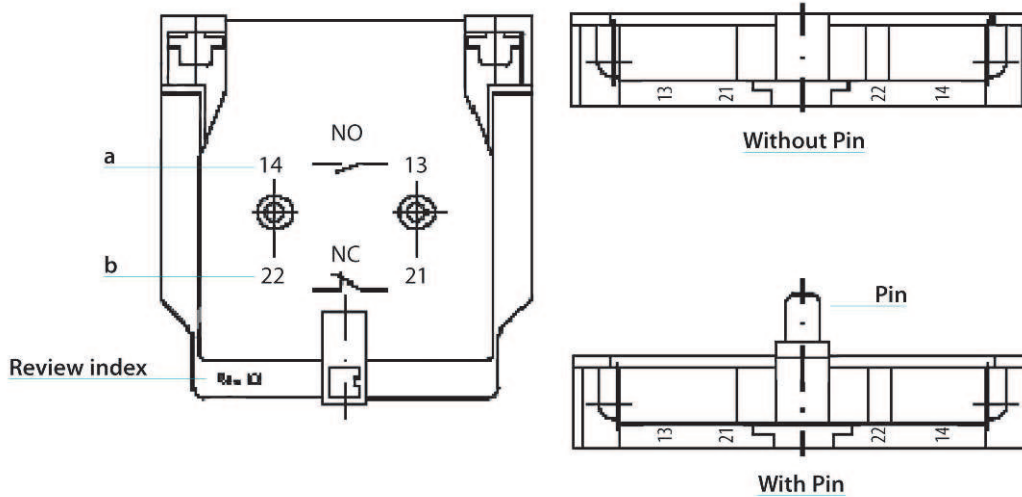

## Tavola 1 - Table 1

#	Descrizione - Description	PN	QTY
200	Caminetto LTC 250 - Arc chute — ceramic	864025100	1
	Caminetto LTC 250 - Arc chute — plastic	8640250	
108	Vite M4X12 - Screw M4X12	0510029	2
109	Rosetta piana D.4X9X0,8 - Flat washer D.4X9X0,8	0590005	2
110	Rosetta di sicurezza D.4 SCHNORR - Lock washer D.4 SCHNORR	0594006	2
303	Nucleo mobile - Coil's core	0219399	1
403	Vite croce M3X16 - Philip's head screw M3X16	0513032	2
405	Rosetta di sicurezza D.3 SCHNORR - Lock washer D.3 SCHNORR	0594004	4
453	Dado M3 - Nutt M3	0580030	4
454	Rosetta piana D.3X9 - Flat washer D.3X9	0590027	4
455	Vite croce M3X10 - Philip's head screw M3X10	0513029	2
	Polo - Pole	862251001	1

## Tavola 2 - Table 2

#	Descrizione - Description	PN	QTY
302	Nucleo - Core	0219397	1
301	Base bobina - Coil base	0119037	1
304	Base - Base	0229459	1
306	Rosetta di sicurezza - Lock washer	0594008	1
308	Vite - Screw	0500079	1

## 1 NO + 1 NC

Aux. Switch with faston			Aux. Switch with screws					PIN		Mounting side on contactor	Spring	
silver	rev	gold	silver	rev	gold	a	b	yes	no		yes	no
2440427	14	2440427/D	2440427/V	14	2440427/DV	13-14	21-22	x		Left	x	
2440428	14	2440428/D	2440428/V	14	2440428/DV	43-44	31-32	x		Right	x	
2440429	14	2440429/D	2440429/V	14	2440429/DV	53-54	61-62	x		Left	x	
2440430	14	2440430/D	2440430/V	14	2440430/DV	83-84	71-72	x		Right	x	
2440431	14	2440431/D	2440431/V	14	2440431/DV	13-14	21-22		x	Left	x	
2440432	14	2440432/D	2440432/V	14	2440432/DV	43-44	31-32		x	Right	x	
2440452	14	2440452/D	2440452/V	14	2440452/DV	13-14	21-22		x	Left		x
2440453	14	2440453/D	2440453/V	14	2440453/DV	43-44	31-32		x	Right		x
2440454	14	2440454/D	2440454/V	14	2440454/DV	53-54	61-62	x		Left		x
2440455	14	2440455/D	2440455/V	14	2440455/DV	83-84	71-72	x		Right		x