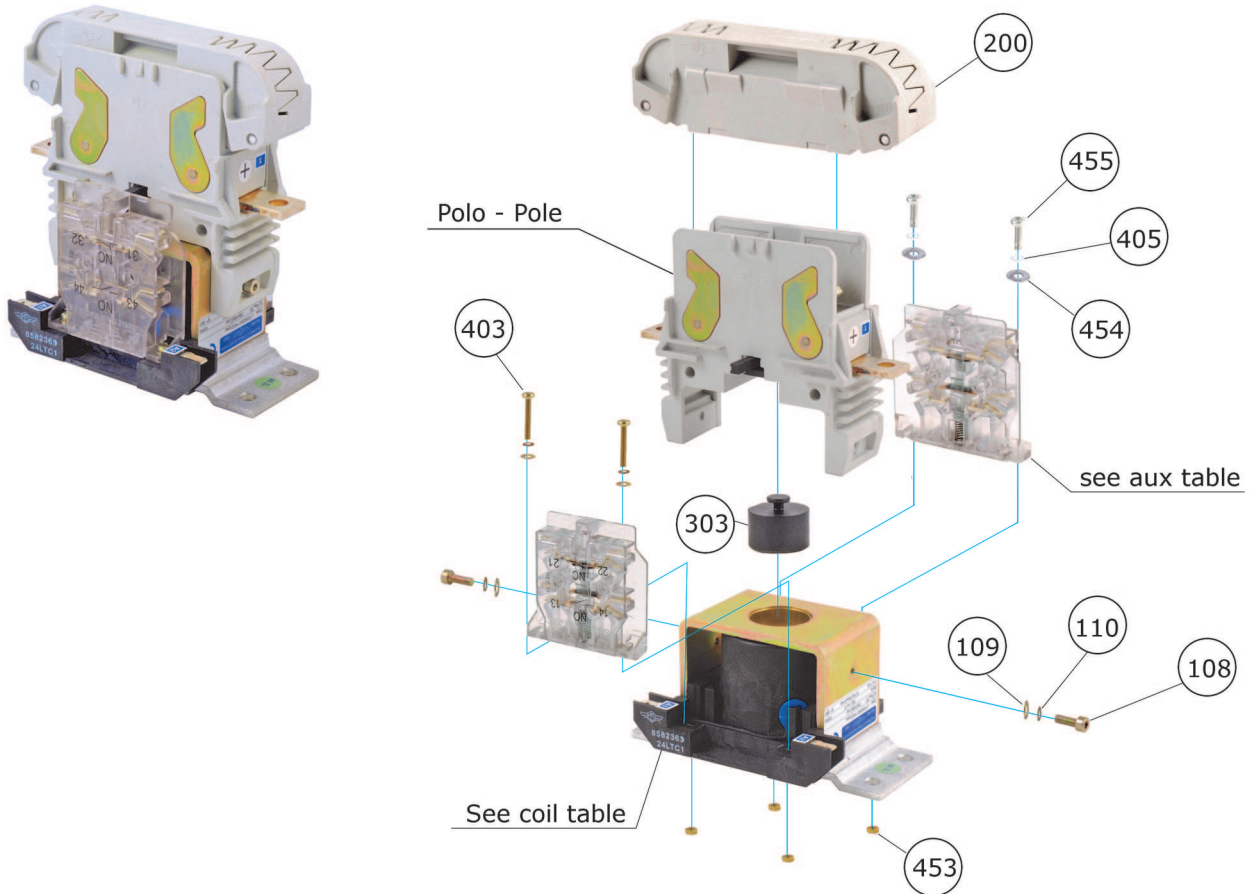

## Tavola 1 - Table 1

#	Descrizione - Description	PN	QTY
200	Caminetto LTC 250 - Arc chute — ceramic	864025100	1
	Caminetto LTC 250 - Arc chute — plastic	8640250	
108	Vite M4X12 - Screw M4X12	0510029	2
109	Rosetta piana D.4X9X0,8 - Flat washer D.4X9X0,8	0590005	2
110	Rosetta di sicurezza D.4 SCHNORR - Lock washer D.4 SCHNORR	0594006	2
303	Nucleo mobile - Coil's core	0219399	1
403	Vite croce M3X16 - Philip's head screw M3X16	0513032	2
405	Rosetta di sicurezza D.3 SCHNORR - Lock washer D.3 SCHNORR	0594004	4
453	Dado M3 - Nutt M3	0580030	4
454	Rosetta piana D.3X9 - Flat washer D.3X9	0590027	4
455	Vite croce M3X10 - Philip's head screw M3X10	0513029	2
	Polo - Pole	862251001	1

## Tavola 2 - Table 2

#	Descrizione - Description	PN	QTY
302	Nucleo - Core	0219397	1
301	Base bobina - Coil base	0119037	1
304	Base - Base	0229459	1
306	Rosetta di sicurezza - Lock washer	0594008	1
308	Vite - Screw	0500079	1

## 1 NO + 1 NC

Aux. Switch with faston			Aux. Switch with screws					PIN		Mounting side on contactor	Spring	
silver	rev	gold	silver	rev	gold	a	b	yes	no		yes	no
2440427	14	2440427/D	2440427/V	14	2440427/DV	13-14	21-22	x		Left	x	
2440428	14	2440428/D	2440428/V	14	2440428/DV	43-44	31-32	x		Right	x	
2440429	14	2440429/D	2440429/V	14	2440429/DV	53-54	61-62	x		Left	x	
2440430	14	2440430/D	2440430/V	14	2440430/DV	83-84	71-72	x		Right	x	
2440431	14	2440431/D	2440431/V	14	2440431/DV	13-14	21-22		x	Left	x	
2440432	14	2440432/D	2440432/V	14	2440432/DV	43-44	31-32		x	Right	x	
2440452	14	2440452/D	2440452/V	14	2440452/DV	13-14	21-22		x	Left		x
2440453	14	2440453/D	2440453/V	14	2440453/DV	43-44	31-32		x	Right		x
2440454	14	2440454/D	2440454/V	14	2440454/DV	53-54	61-62	x		Left		x
2440455	14	2440455/D	2440455/V	14	2440455/DV	83-84	71-72	x		Right		x